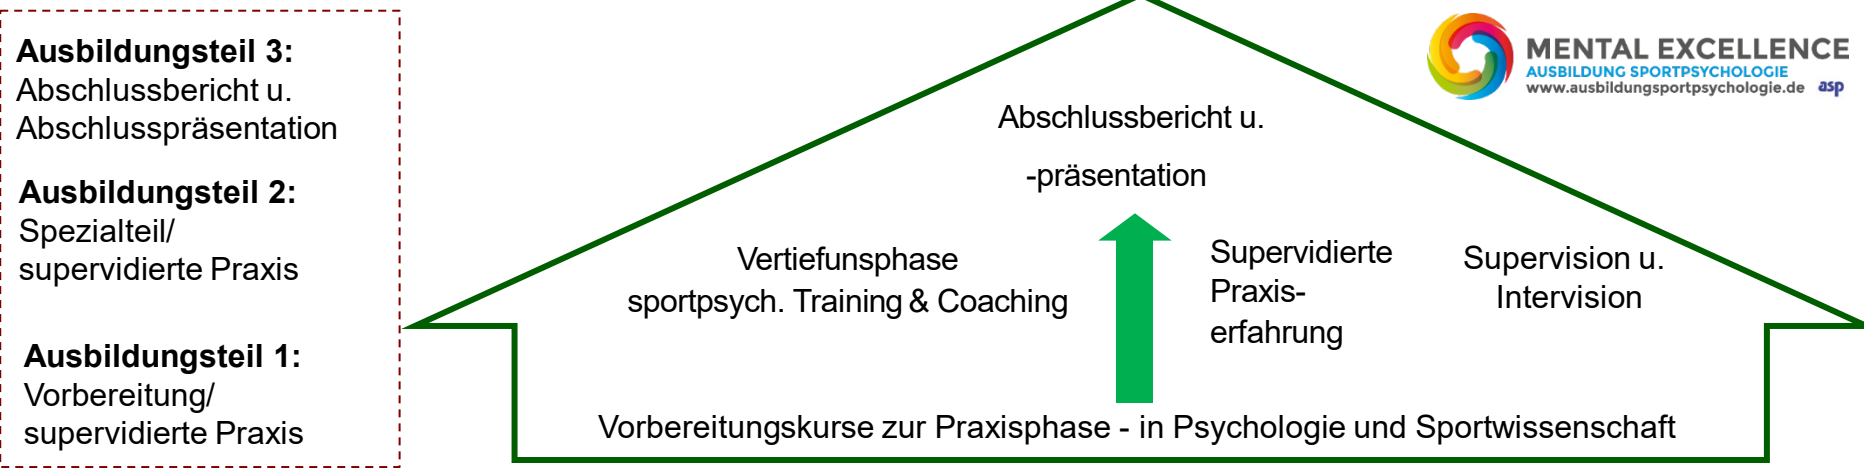

Laufende praktische Tätigkeit im Leistungssport und Erfüllung der Rezertifizierungskriterien (asp-Ausbildungsbeirat + BISp)

Qualitätssicherung & Zertifizierung durch die asp – Aufnahme in die sportpsychologische Expertendatenbank des BISp

Aufnahme zur postgraduellen Ausbildung: asp-Curriculum „Sportpsychologisches Training und Coaching im Leistungssport“

Eingangsvoraussetzungen:
Master-Studium

Abbildung: „Aus- und Fortbildungsstruktur sportpsychologischer Expert*innen – asp/BISp“